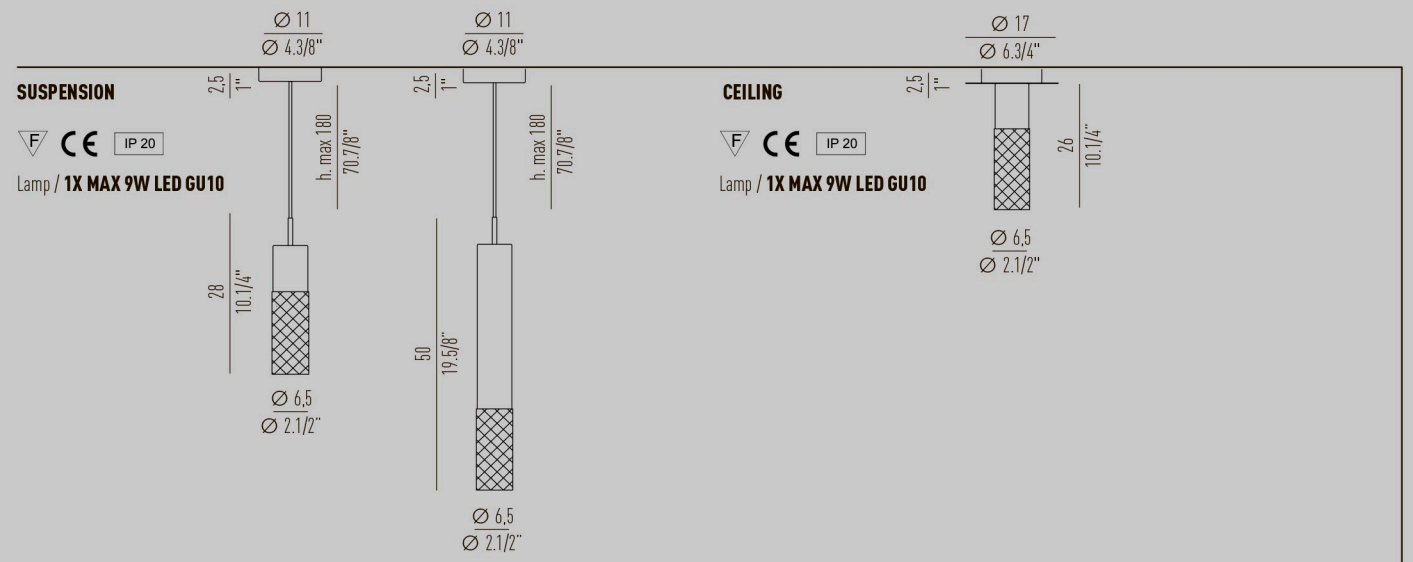

Il diffusore TORCELLO è realizzato in vetro soffiato su stampo a fermo con trine in rilievo, un decoro a piccoli rombi che lo impreziosisce aumentandone la lucentezza. Disponibile in quattro varianti colore, trasparente neutro, ambra e fumè e incamiciato bianco lucido.