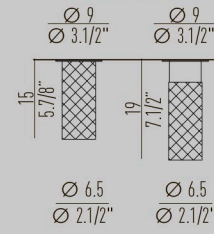

Plafoniera d'incasso_40.
Vetro ambra con montatura in oro spazzolato.

TORCELLO

PL_00 PL_40

CEILING

Lamp / 1X MAX 9W LED GU10

STRUCTURE / MONTATURA

-  brushed platinum / platino spazzolato
-  brushed gold / oro spazzolato
-  brushed brushed / brunito spazzolato
-  black / nero RAL 9005